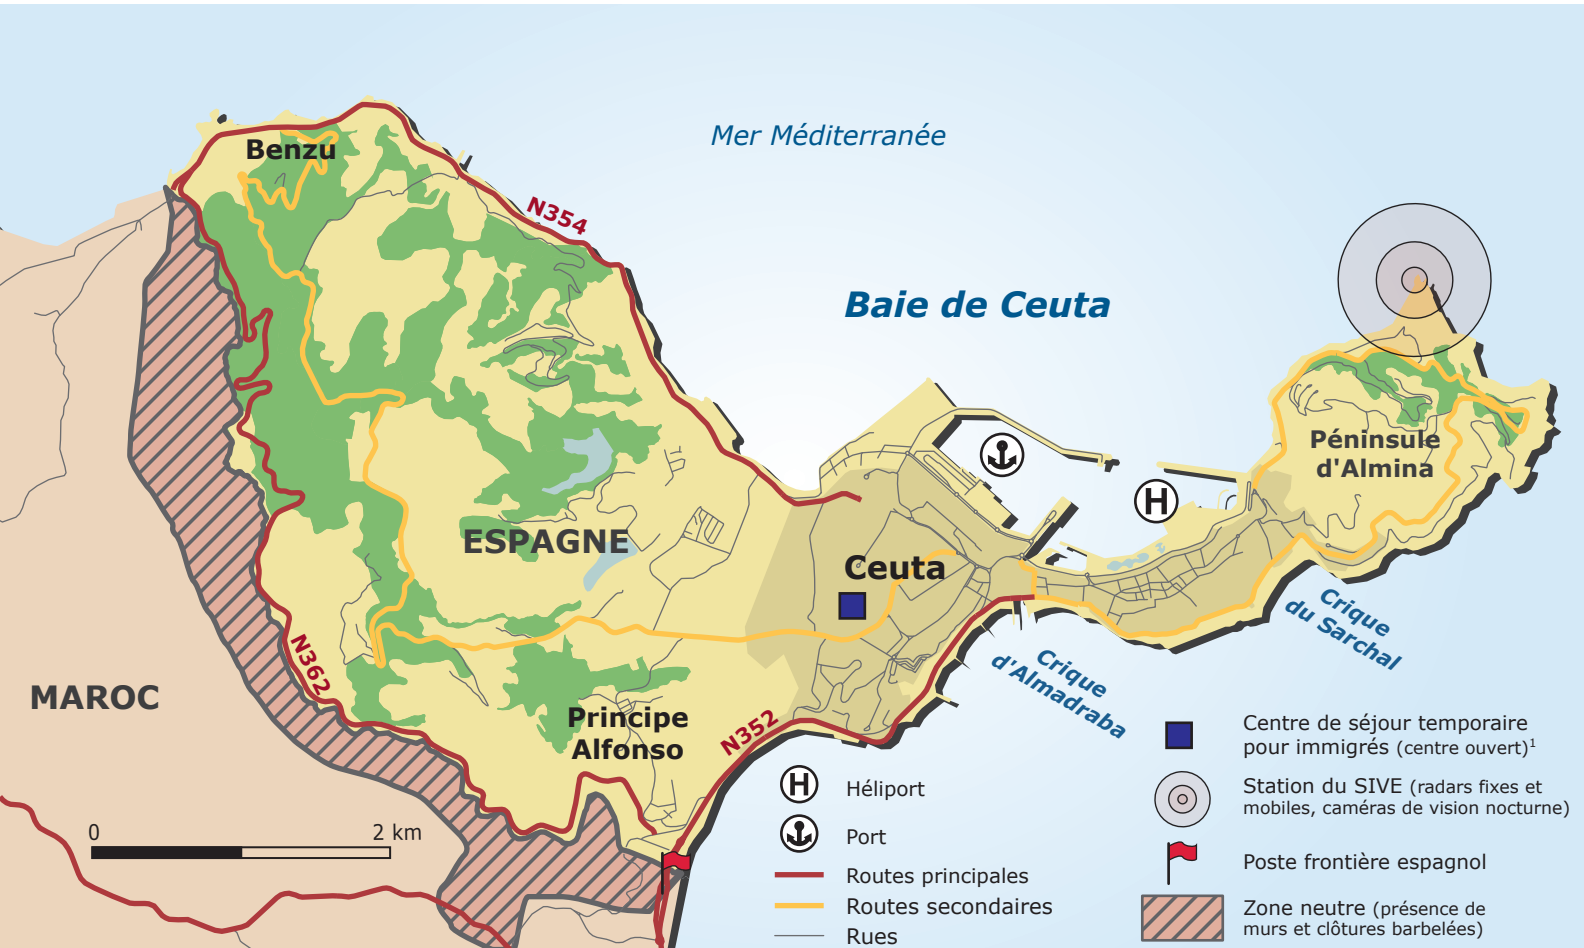

Ceuta de plus en plus isolée du Maroc

1. CETI (Centro de Estancia Temporal de Inmigrantes)

Source : www.openstreetmap.org/

© Migreurop (2012) *Atlas des migrants en Europe. Géographie critique des politiques migratoires*, Paris, Armand Colin, 144 p. Carte réalisée par Thomas Honoré