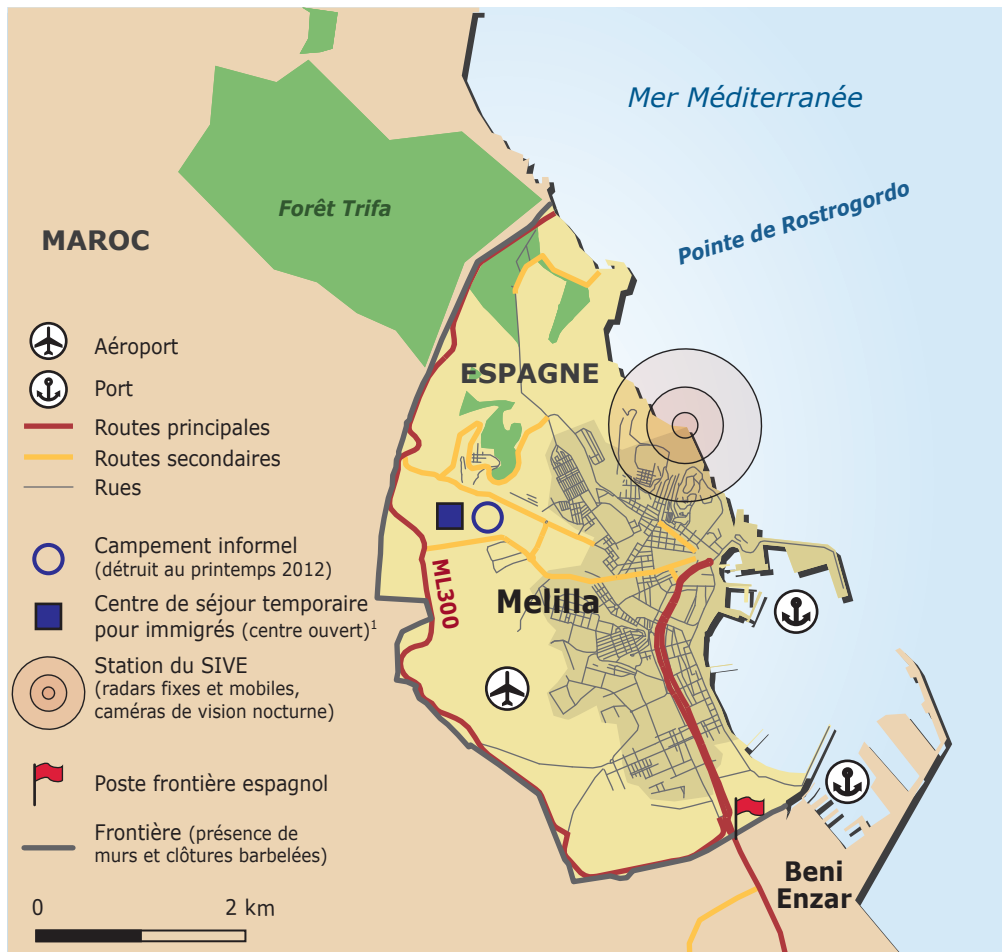

# Melilla : autre enclave espagnole en territoire marocain

1. CETI (Centro de Estancia Temporal de Inmigrantes)

Source : [www.openstreetmap.org/](http://www.openstreetmap.org/)

© Migreurop (2012) *Atlas des migrants en Europe. Géographie critique des politiques migratoires*, Paris, Armand Colin, 144 p. Carte réalisée par Thomas Honoré